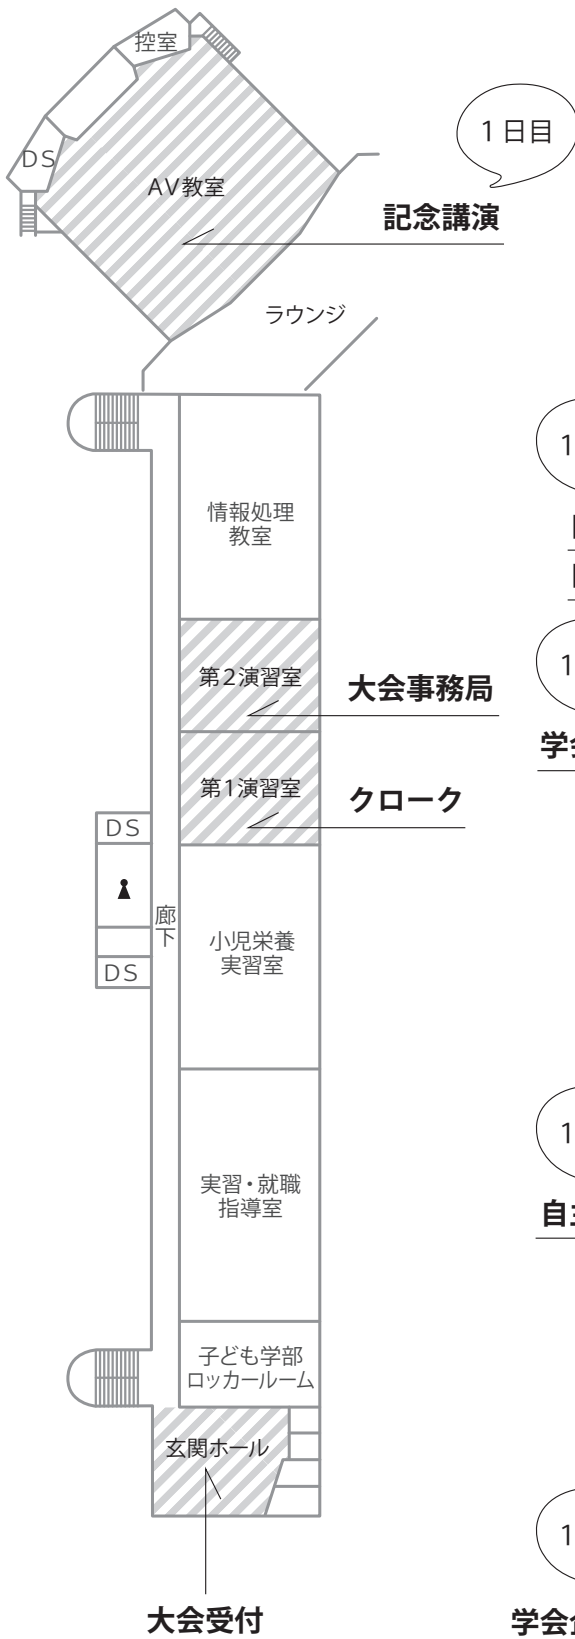

# 会場(東京家政大学狭山キャンパス)までの交通アクセス

会場：東京家政大学狭山キャンパス

場所：〒350-1398 埼玉県狭山市稲荷山 2-15-1  
西武池袋線稲荷山公園駅下車徒歩3分

# 会場案内図

## ● 1号館 7階

大会本部・理事会・招待者控室

## ● 食堂

1日目

2日目

昼食・休憩・懇親会

昼食・休憩

● 2号館 2階

● 2号館 3階