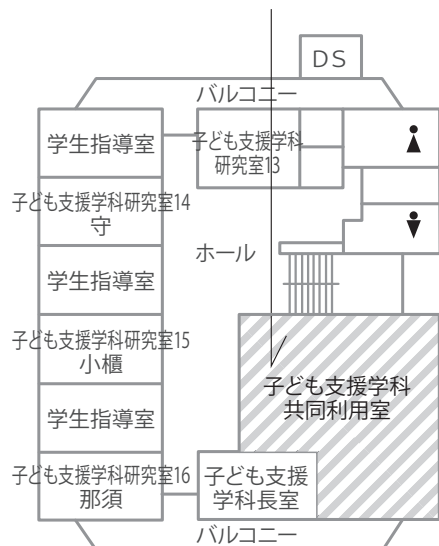

# 会場(東京家政大学狭山キャンパス)までの交通アクセス

会場：東京家政大学狭山キャンパス

場所：〒350-1398 埼玉県狭山市稲荷山 2-15-1  
西武池袋線稲荷山公園駅下車徒歩3分

# 会場案内図

## ● 1号館 7階

大会本部・理事会・招待者控室

## ● 食堂

1日目

2日目

昼食・休憩・懇親会

昼食・休憩

● 2号館 2階

● 2号館 3階