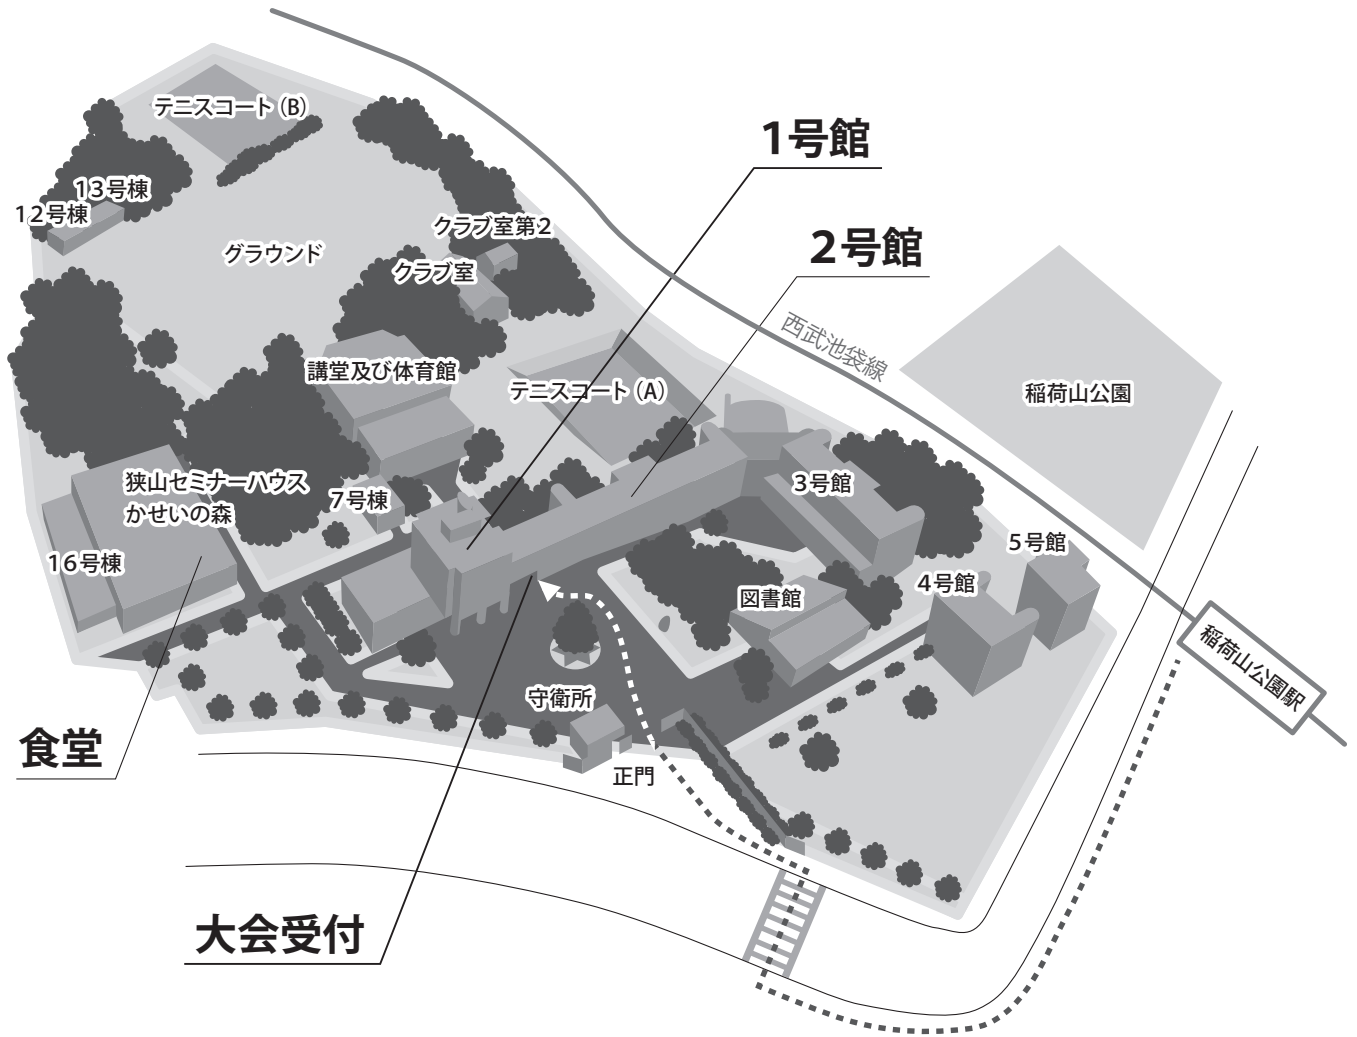

# 会場(東京家政大学狭山キャンパス)までの交通アクセス

会場：東京家政大学狭山キャンパス

場所：〒350-1398 埼玉県狭山市稲荷山 2-15-1  
西武池袋線稲荷山公園駅下車徒歩3分

# 会場案内図

## ● 1号館 7階

大会本部・理事会・招待者控室

## ● 食堂

1日目

2日目

昼食・休憩・懇親会

昼食・休憩

● 2号館 2階

● 2号館 3階