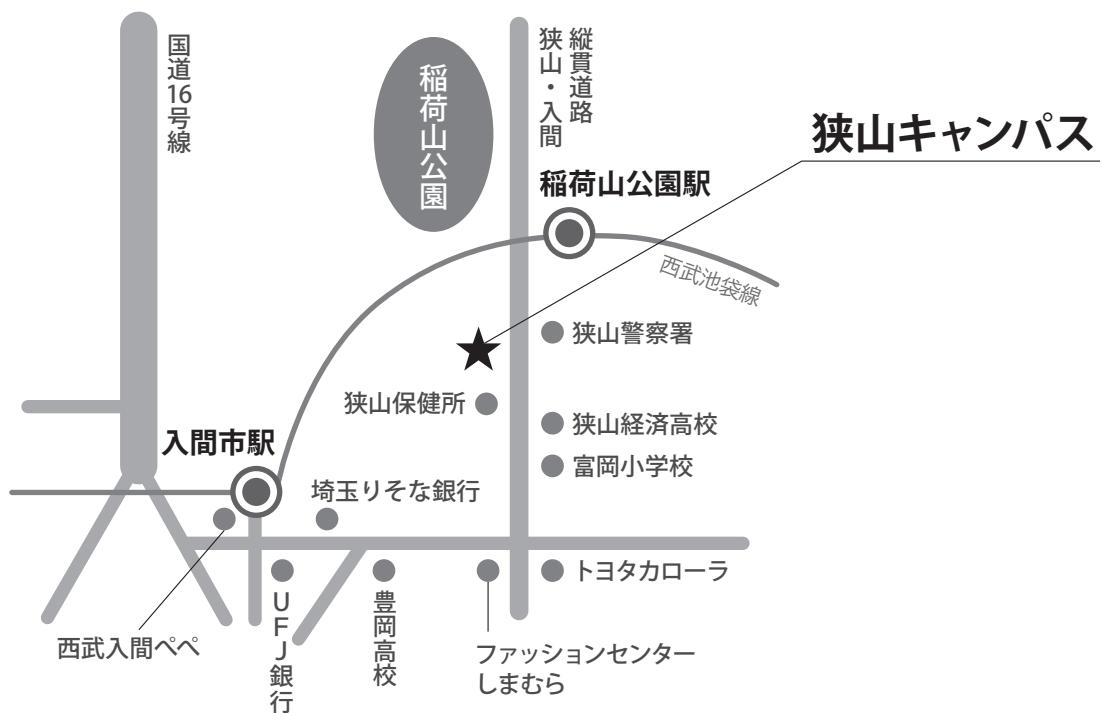

# 会場(東京家政大学狭山キャンパス)までの交通アクセス

会場：東京家政大学狭山キャンパス

場所：〒350-1398 埼玉県狭山市稲荷山 2-15-1  
西武池袋線稲荷山公園駅下車徒歩3分

# 会場案内図

## ● 1号館 7階

大会本部・理事会・招待者控室

## ● 食堂

1日目

2日目

昼食・休憩・懇親会

昼食・休憩

● 2号館 2階

● 2号館 3階