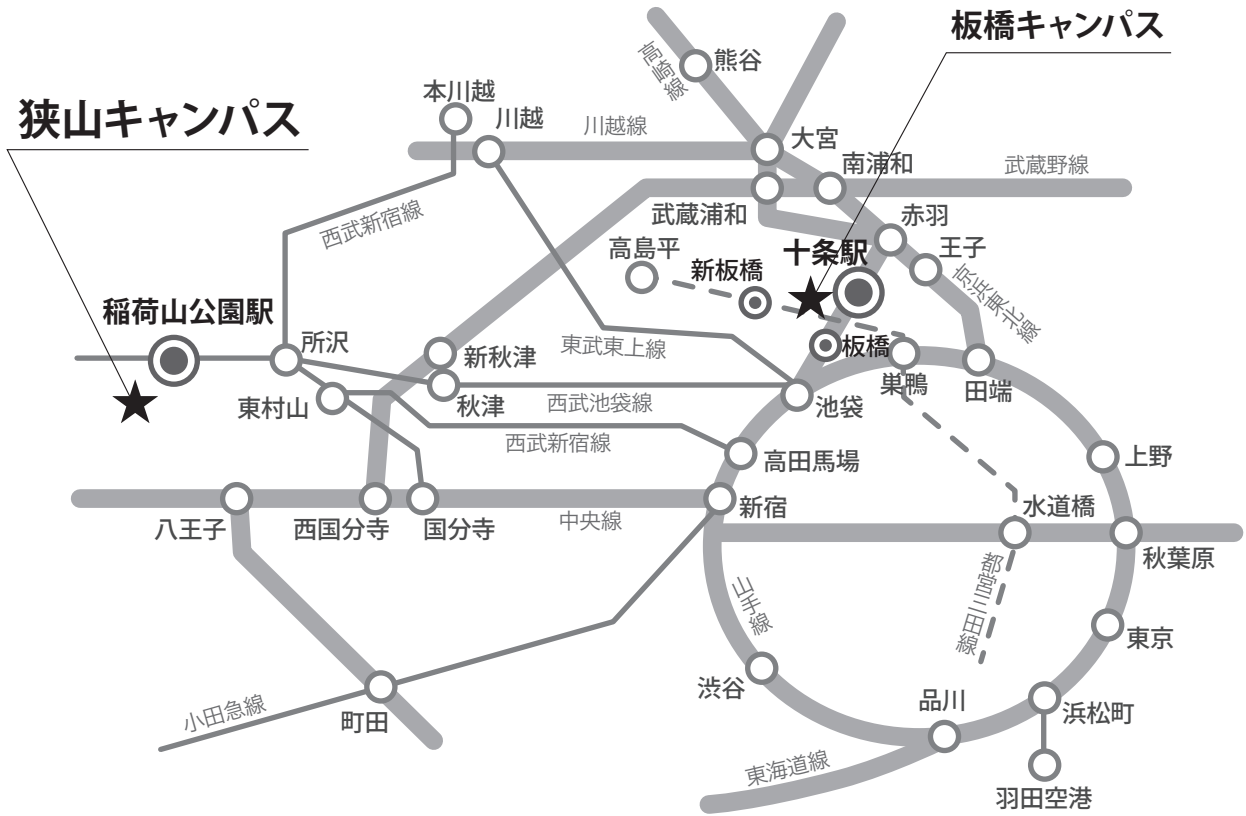

# 会場(東京家政大学狭山キャンパス)までの交通アクセス

会場：東京家政大学狭山キャンパス

場所：〒350-1398 埼玉県狭山市稲荷山 2-15-1  
西武池袋線稲荷山公園駅下車徒歩3分

# 会場案内図

## ● 1号館 7階

大会本部・理事会・招待者控室

## ● 食堂

1日目

2日目

昼食・休憩・懇親会

昼食・休憩

● 2号館 2階

● 2号館 3階